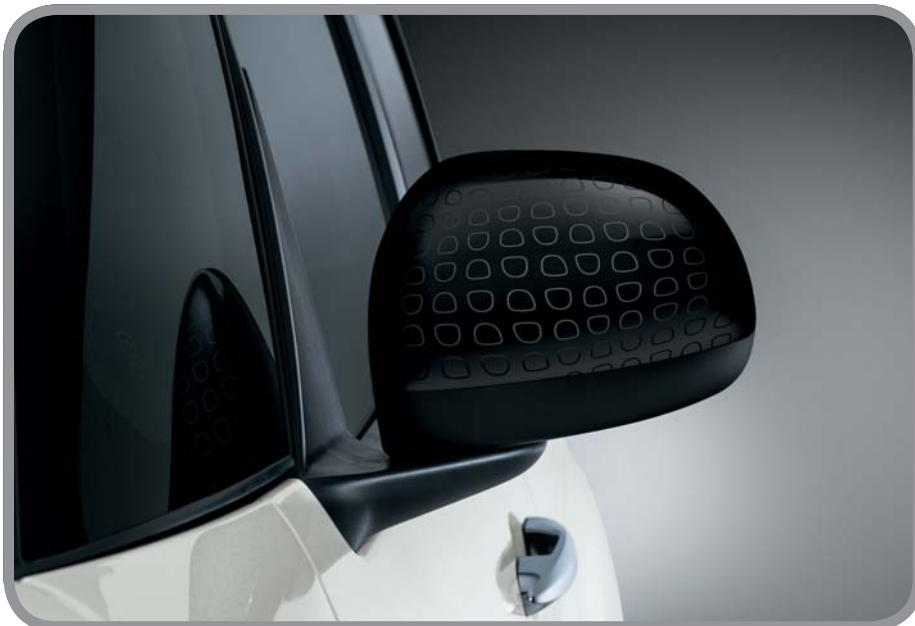

Chromowane.
Chrome.

Nr kat. 50926890

**OBUDOWY LUSTEREK
ZEWNĘTRZNYCH**

Efekt technics czarne.
Black with technics effect.

Nr kat. 50927035

**OBUDOWY LUSTEREK
ZEWNĘTRZNYCH
SIDE MIRROR COVERS**

Efekt technics aluminium.
Aluminium with full technics effect.