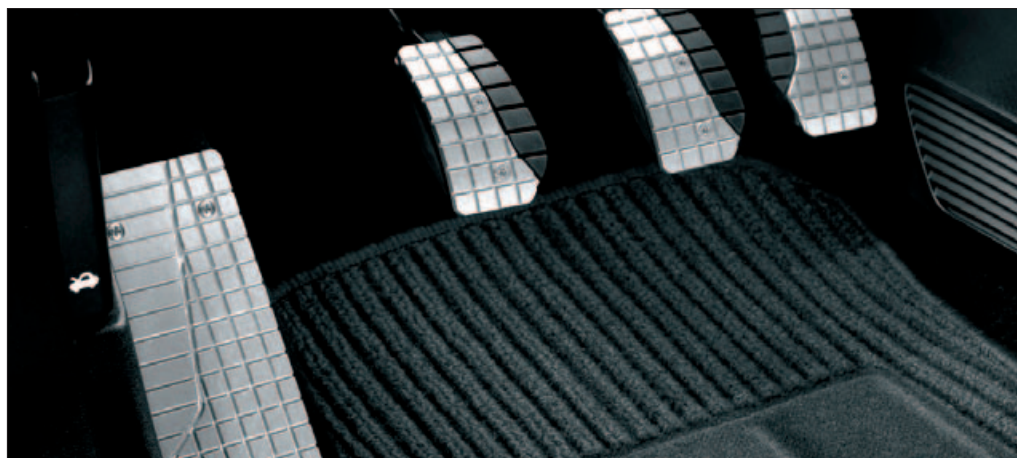

KIT PEDALIERA SPORTIVA
CON APPOGGIAPIEDE
IN ALLUMINIO

DIS. 50901363